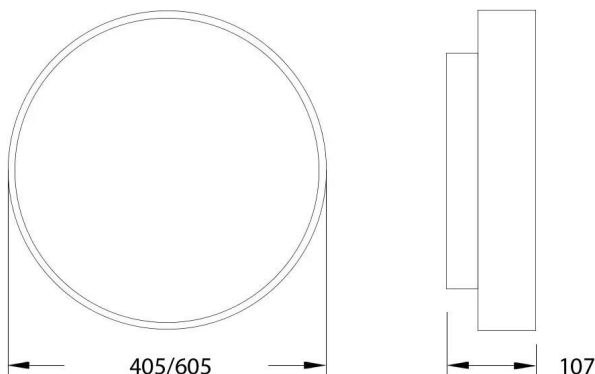

Pare 1465 tw

Art.-Nr.: 056 1 1026 T O-09
Runde Wand-/Deckenleuchte in bicolor Optik
und tunable-white mit CRI90

Beschreibung / Ausschreibungstext

Runde Wand-/Deckenleuchte in bicolor Optik, direktstrahlend. Gehäuse aus Aluminiumprofil schwarz-struktur oder weiß-struktur pulverbeschichtet, mit weiß oder schwarz lackiertem Blending. Lichtverteilung direkt über einen opalen LED-Diffusor, mattiert, zur Vermeidung von Reflexionen. Montagefreundliche Bajonettbefestigung des Leuchtenrahmens, ohne sichtbare Verschraubung. Bestückung: LED, 2.415-2.653 lm, 26 W, 93-102 lm/W, 2.700-6.500K, Mac Adam 3, CRI>90.

DxH: 410 mm x 107 mm

Art.-Nr.: 056 1 1026 T O-09

Technische Daten

- Lichtquelle: LED
- Gehäusefarbe: schwarz, mit weiß lackiertem Blending
- Leuchten Lichtstrom: 2.415-2.653 lm
- Leuchteneffizienz: 93-102 lm/W
- Farbwiedergabeindex (CRI) min.: 90
- Betriebsgerät: DALI Casambi
- Ähnlichste Farbtemperatur*: 2.700-6.500K
- Farbortoleranz (initial Mac Adam)*: 3
- DxH: 410 mm x 107 mm
- Mittlere Bemessungslebensdauer*: 50000 h
- Leuchten Leistung: 26 W
- Schutzart: IP2X