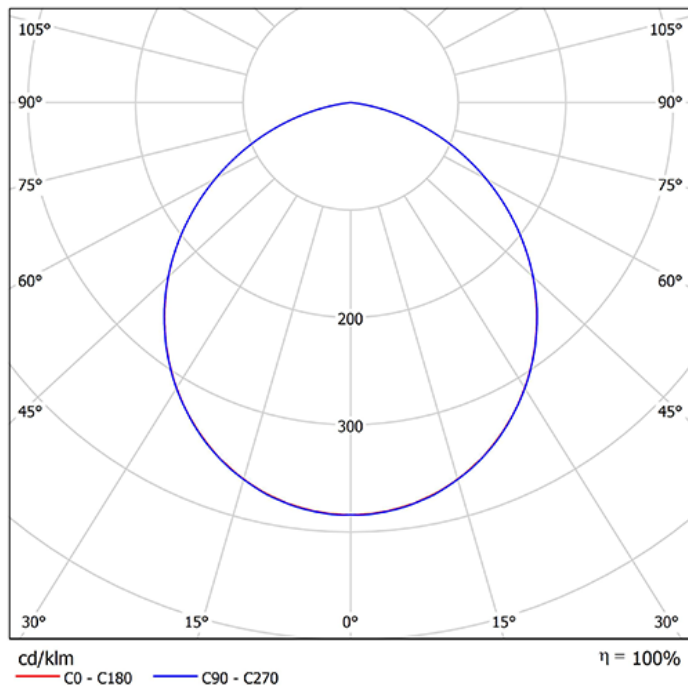

Pare 1465 tw

Art.-Nr.: 056 1 1026 T O-09
Runde Wand-/Deckenleuchte in bicolor Optik
und tunable-white mit CRI90

Beschreibung / Ausschreibungstext

Runde Wand-/Deckenleuchte in bicolor Optik, direktstrahlend. Gehäuse aus Aluminiumprofil schwarz-struktur oder weiß-struktur pulverbeschichtet, mit weiß oder schwarz lackiertem Blending. Lichtverteilung direkt über einen opalen LED-Diffusor, mattiert, zur Vermeidung von Reflexionen. Montagefreundliche Bajonettbefestigung des Leuchtenrahmens, ohne sichtbare Verschraubung. Bestückung: LED, 2.415-2.653 lm, 26 W, 93-102 lm/W, 2.700-6.500K, Mac Adam 3, CRI>90.

DxH: 410 mm x 107 mm

Art.-Nr.: 056 1 1026 T O-09

Technische Daten

- Lichtquelle: LED
- Gehäusefarbe: schwarz, mit weiß lackiertem Blending
- Leuchten Lichtstrom: 2.415-2.653 lm
- Leuchteneffizienz: 93-102 lm/W
- Farbwiedergabeindex (CRI) min.: 90
- Betriebsgerät: DALI Casambi
- Ähnlichste Farbtemperatur*: 2.700-6.500K
- Farbortoleranz (initial Mac Adam)*: 3
- DxH: 410 mm x 107 mm
- Mittlere Bemessungslebensdauer*: 50000 h
- Leuchten Leistung: 26 W
- Schutzart: IP2X