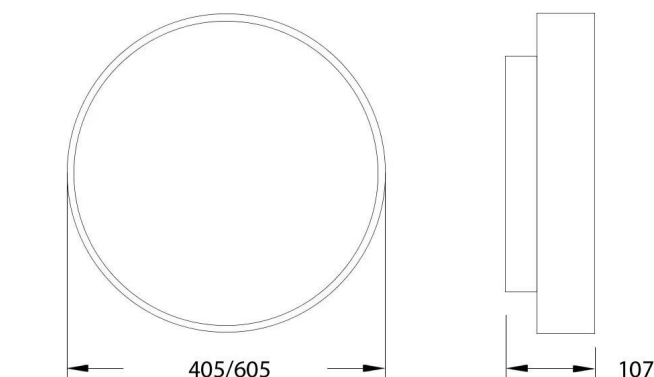

Zubehör

- 110 200 Zubehör Bluetooth Interface zum Steuern der Pare 1465 DALI Casambi

Die mit * gekennzeichneten Werte sind Bemessungswerte. Leistung und Lichtstrom unterliegen initial einer Toleranz von +/- 10%. Toleranz der Farbtemperatur: +/-150 K. Die Werte gelten, wenn nicht anders angegeben, für eine Umgebungstemperatur von 25°C. Technologiebedingt geht der Lichtstrom innerhalb der Nutzungszeit zurück. Garantie: 5 Jahre.