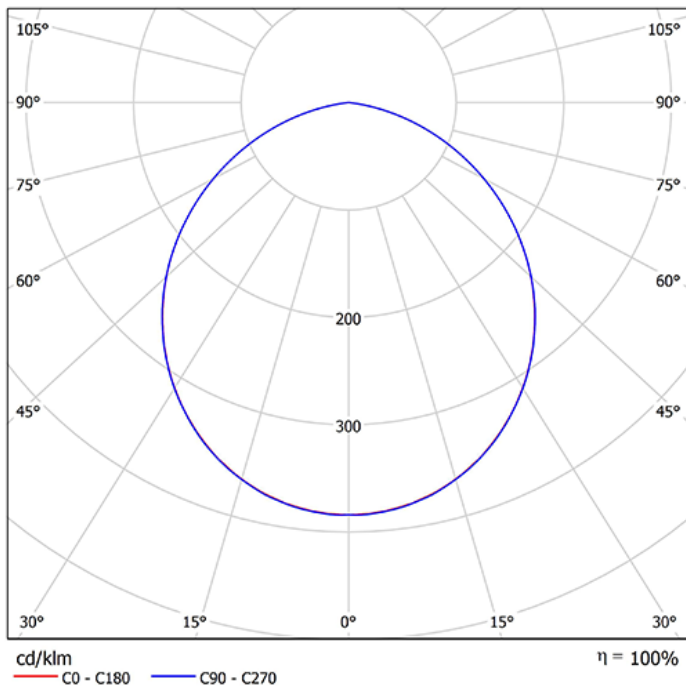

Pare 1465 tw

Art.-Nr.: 056 1 1026 T O-04
Runde Wand-/Deckenleuchte in bicolor Optik
und tunable-white mit CRI90

Beschreibung / Ausschreibungstext

Runde Wand-/Deckenleuchte in bicolor Optik, direktstrahlend. Gehäuse aus Aluminiumprofil schwarz-struktur oder weiß-struktur pulverbeschichtet, mit weiß oder schwarz lackiertem Blending. Lichtverteilung direkt über einen opalen LED-Diffusor, mattiert, zur Vermeidung von Reflexionen. Montagefreundliche Bajonettbefestigung des Leuchtenrahmens, ohne sichtbare Verschraubung. Bestückung: LED, 2.415-2.653 lm, 26 W, 93-102 lm/W, 2.700-6.500K, Mac Adam 3, CRI>90.

DxH: 410 mm x 107 mm

Art.-Nr.: 056 1 1026 T O-04

Technische Daten

- Lichtquelle: LED
- Gehäusefarbe: weiss, mit schwarz lackiertem Blending
- Leuchten Lichtstrom: 2.415-2.653 lm
- Leuchteneffizienz: 93-102 lm/W
- Farbwiedergabeindex (CRI) min.: 90
- Betriebsgerät: DALI Casambi
- Ähnlichste Farbtemperatur*: 2.700-6.500K
- Farbortoleranz (initial Mac Adam)*: 3
- DxH: 410 mm x 107 mm
- Mittlere Bemessungslebensdauer*: 50000 h
- Leuchten Leistung: 26 W
- Schutzart: IP2X