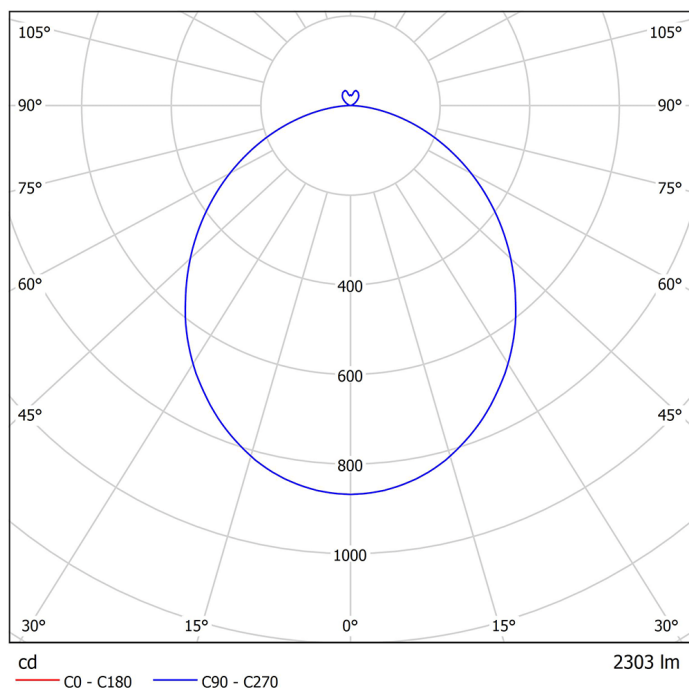

## Beschreibung / Ausschreibungstext

Runde Pendelleuchte, direktstrahlend, mit dekorativer indirekter Lichtcorona. Gehäuse Aluminiumprofil in silberstruktur (RAL 9006). Lichtverteilung direkt über einen opalen LED-Diffusor, mattiert, zur Vermeidung von Reflexionen und einer zusätzlichen klaren Mikropismenscheibe für diamantartige Lichtbrillanz und perfekte Entblendung. Indirekter Lichtanteil abgedeckt mit einer transparenten Acrylscheibe. Mit Deckenbaldachin, transparenter Anschlussleitung und werkzeuglos kürzbarer Stahlseilaufhängung (jeweils 1.500mm Länge)

DxH: 410 mm x 107 mm

Art.-Nr.: 066 3 1019 D P-16

## Technische Daten

- Lichtquelle: LED
- Gehäusefarbe: silber-struktur (RAL 9006)
- Leuchten Lichtstrom: 3.803 lm
- Leuchteneffizienz: 136 lm/W
- Farbwiedergabeindex (CRI) min.: 80
- Betriebsgerät: DALI
- Ähnlichste Farbtemperatur\*: 4.000K
- Farborttoleranz (initial Mac Adam)\*: 3
- DxH: 410 mm x 107 mm
- Mittlere Bemessungslebensdauer\*: 50.000h
- Leuchten Leistung: 28 W
- Schutzart: IP20
- Gewicht: 7,9 kg