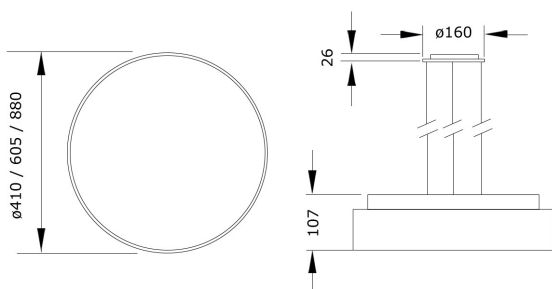

## Beschreibung / Ausschreibungstext

Runde Pendelleuchte, direktstrahlend, mit dekorativer indirekter Lichtcorona. Gehäuse Aluminiumprofil in silberstruktur (RAL 9006). Lichtverteilung direkt über einen opalen LED-Diffusor, mattiert, zur Vermeidung von Reflexionen und einer zusätzlichen klaren Mikropismenscheibe für diamantartige Lichtbrillanz und perfekte Entblendung. Indirekter Lichtanteil abgedeckt mit einer transparenten Acrylscheibe. Mit Deckenbaldachin, transparenter Anschlussleitung und werkzeuglos kürzbarer Stahlseilaufhängung (jeweils 1.500mm Länge)

DxH: 410 mm x 107 mm

Art.-Nr.: 066 3 1019 D P-16

## Technische Daten

- Lichtquelle: LED
- Gehäusefarbe: silber-struktur (RAL 9006)
- Leuchten Lichtstrom: 3.803 lm
- Leuchteneffizienz: 136 lm/W
- Farbwiedergabeindex (CRI) min.: 80
- Betriebsgerät: DALI
- Ähnlichste Farbtemperatur\*: 4.000K
- Farborttoleranz (initial Mac Adam)\*: 3
- DxH: 410 mm x 107 mm
- Mittlere Bemessungslebensdauer\*: 50.000h
- Leuchten Leistung: 28 W
- Schutzart: IP20
- Gewicht: 7,9 kg