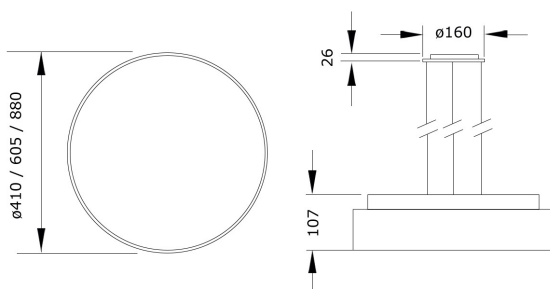

## Beschreibung / Ausschreibungstext

Runde Pendelleuchte, direktstrahlend, mit dekorativer indirekter Lichtcorona. Gehäuse Aluminiumprofil in weiß-struktur (RAL 9016). Lichtverteilung direkt über einen opalen LED-Diffusor, mattiert, zur Vermeidung von Reflexionen und einer zusätzlichen klaren Mikroprismenscheibe für diamantartige Lichtbrillanz und perfekte Entblendung. Indirekter Lichtanteil abgedeckt mit einer transparenten Acrylscheibe. Mit Deckenbaldachin, transparenter Anschlussleitung und werkzeuglos kürzbarer Stahlseilaufhängung (jeweils 1.500mm Länge)

DxH: 410 mm x 107 mm

Art.-Nr.: 066 3 1019 D P-04

## Technische Daten

- Lichtquelle: LED
- Gehäusefarbe: weiß-struktur (RAL 9016)
- Leuchten Lichtstrom: 3.803 lm
- Leuchteneffizienz: 136 lm/W
- Farbwiedergabeindex (CRI) min.: 80
- Betriebsgerät: DALI
- Ähnlichste Farbtemperatur\*: 4.000K
- Farborttoleranz (initial Mac Adam)\*: 3
- DxH: 410 mm x 107 mm
- Mittlere Bemessungslebensdauer\*: 50.000h
- Leuchten Leistung: 28 W
- Schutzart: IP20
- Gewicht: 7,9 kg