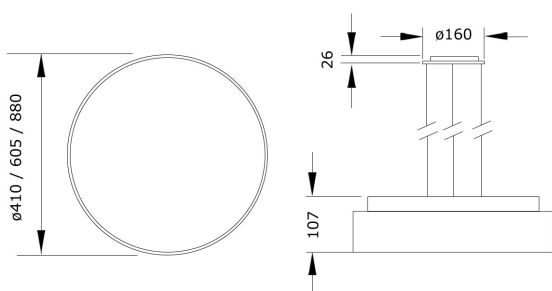

## Beschreibung / Ausschreibungstext

Runde Pendelleuchte, direktstrahlend, mit dekorativer indirekter Lichtcorona. Gehäuse Aluminiumprofil in weiß-struktur (RAL 9016). Lichtverteilung direkt über einen opalen LED-Diffusor, mattiert, zur Vermeidung von Reflexionen und einer zusätzlichen klaren Mikroprismenscheibe für diamantartige Lichtbrillanz und perfekte Entblendung. Indirekter Lichtanteil abgedeckt mit einer transparenten Acrylscheibe. Mit Deckenbaldachin, transparenter Anschlussleitung und werkzeuglos kürzbarer Stahlseilaufhängung (jeweils 1.500mm Länge)

DxH: 410 mm x 107 mm

Art.-Nr.: 066 3 1019 D P-04

## Technische Daten

- Lichtquelle: LED
- Gehäusefarbe: weiß-struktur (RAL 9016)
- Leuchten Lichtstrom: 3.803 lm
- Leuchteneffizienz: 136 lm/W
- Farbwiedergabeindex (CRI) min.: 80
- Betriebsgerät: DALI
- Ähnlichste Farbtemperatur\*: 4.000K
- Farborttoleranz (initial Mac Adam)\*: 3
- DxH: 410 mm x 107 mm
- Mittlere Bemessungslebensdauer\*: 50.000h
- Leuchten Leistung: 28 W
- Schutzart: IP20
- Gewicht: 7,9 kg