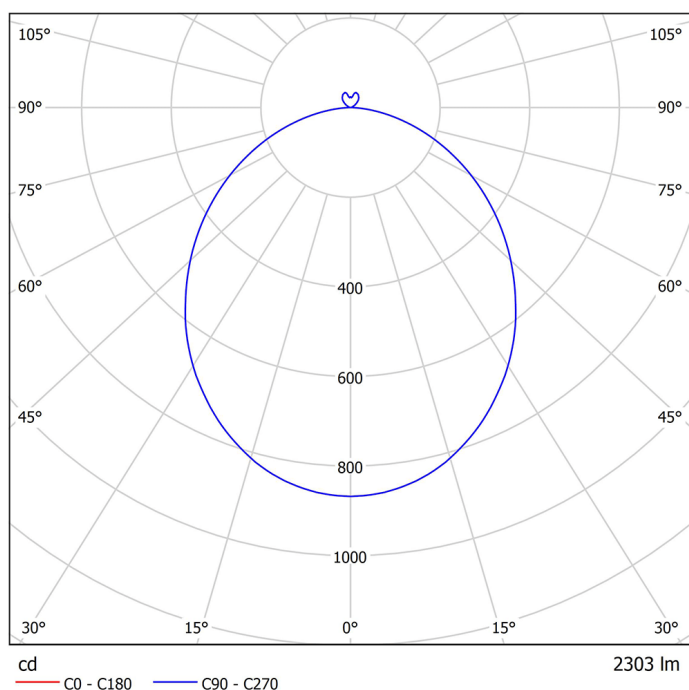

# Pendere 1476 UGR<19 für Arbeitsplätze

Art.-Nr.: 066 3 1019 D P-04

Runde Pendelleuchte mit indirekter Lichtcorona und hoher Wirtschaftlichkeit

## Beschreibung / Ausschreibungstext

Runde Pendelleuchte, direktstrahlend, mit dekorativer indirekter Lichtcorona. Gehäuse Aluminiumprofil in weiß-struktur (RAL 9016). Lichtverteilung direkt über einen opalen LED-Diffusor, mattiert, zur Vermeidung von Reflexionen und einer zusätzlichen klaren Mikroprismenscheibe für diamantartige Lichtbrillanz und perfekte Entblendung. Indirekter Lichtanteil abgedeckt mit einer transparenten Acrylscheibe. Mit Deckenbaldachin, transparenter Anschlussleitung und werkzeuglos kürzbarer Stahlseilaufhängung (jeweils 1.500mm Länge)

DxH: 410 mm x 107 mm

Art.-Nr.: 066 3 1019 D P-04

## Technische Daten

- Lichtquelle: LED
- Gehäusefarbe: weiß-struktur (RAL 9016)
- Leuchten Lichtstrom: 3.803 lm
- Leuchteneffizienz: 136 lm/W
- Farbwiedergabeindex (CRI) min.: 80
- Betriebsgerät: DALI
- Ähnlichste Farbtemperatur\*: 4.000K
- Farborttoleranz (initial Mac Adam)\*: 3
- DxH: 410 mm x 107 mm
- Mittlere Bemessungslebensdauer\*: 50.000h
- Leuchten Leistung: 28 W
- Schutzart: IP20
- Gewicht: 7,9 kg