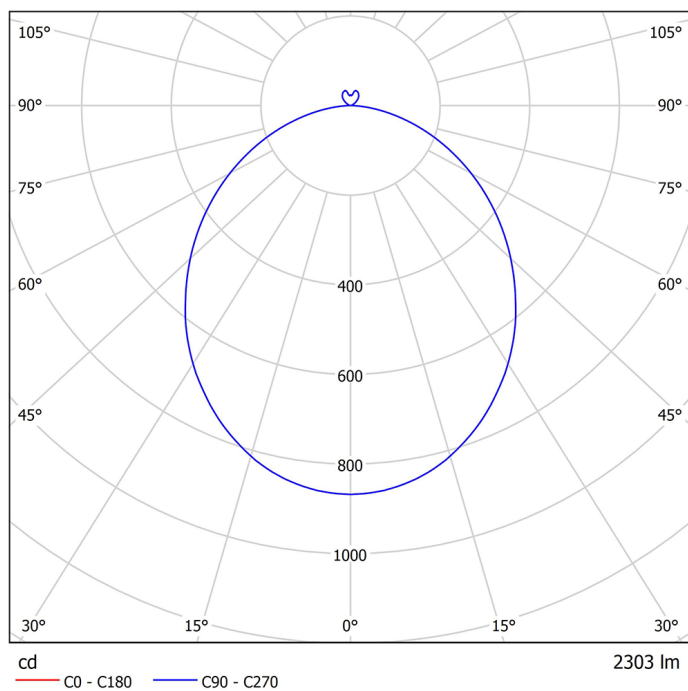

# Pendere 1476 UGR<19 für Arbeitsplätze

Art.-Nr.: 066 3 1019 D P-04

Runde Pendelleuchte mit indirekter Lichtcorona und hoher Wirtschaftlichkeit

## Beschreibung / Ausschreibungstext

Runde Pendelleuchte, direktstrahlend, mit dekorativer indirekter Lichtcorona. Gehäuse Aluminiumprofil in weiß-struktur (RAL 9016). Lichtverteilung direkt über einen opalen LED-Diffusor, mattiert, zur Vermeidung von Reflexionen und einer zusätzlichen klaren Mikroprismenscheibe für diamantartige Lichtbrillanz und perfekte Entblendung. Indirekter Lichtanteil abgedeckt mit einer transparenten Acrylscheibe. Mit Deckenbaldachin, transparenter Anschlussleitung und werkzeuglos kürzbarer Stahlseilaufhängung (jeweils 1.500mm Länge)

DxH: 410 mm x 107 mm

Art.-Nr.: 066 3 1019 D P-04

## Technische Daten

- Lichtquelle: LED
- Gehäusefarbe: weiß-struktur (RAL 9016)
- Leuchten Lichtstrom: 3.803 lm
- Leuchteneffizienz: 136 lm/W
- Farbwiedergabeindex (CRI) min.: 80
- Betriebsgerät: DALI
- Ähnlichste Farbtemperatur\*: 4.000K
- Farborttoleranz (initial Mac Adam)\*: 3
- DxH: 410 mm x 107 mm
- Mittlere Bemessungslebensdauer\*: 50.000h
- Leuchten Leistung: 28 W
- Schutzart: IP20
- Gewicht: 7,9 kg