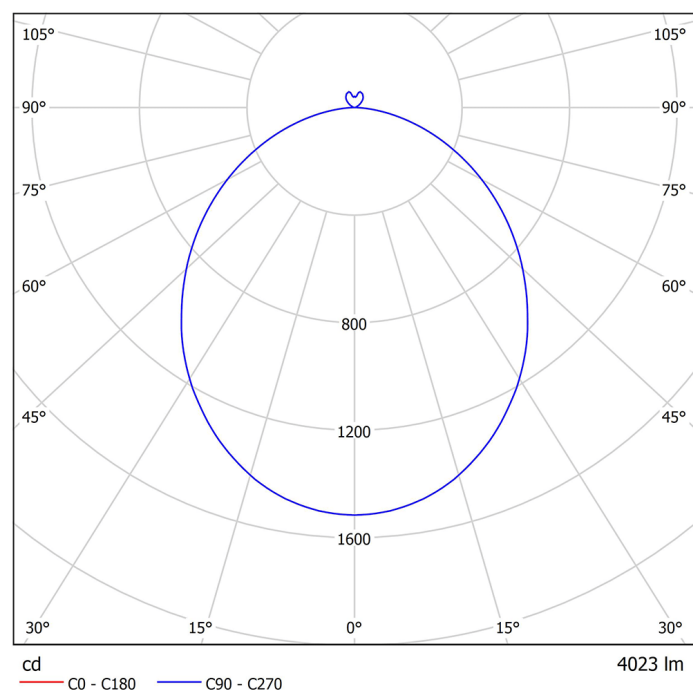

# Pendere 1476 UGR<19 für Arbeitsplätze

Art.-Nr.: 065 3 1028 L P-04

Runde Pendelleuchte mit indirekter Lichtcorona und hoher Wirtschaftlichkeit

## Beschreibung / Ausschreibungstext

Runde Pendelleuchte, direktstrahlend, mit dekorativer indirekter Lichtcorona. Gehäuse Aluminiumprofil in weiß-struktur (RAL 9016). Lichtverteilung direkt über einen opalen LED-Diffusor, mattiert, zur Vermeidung von Reflexionen und einer zusätzlichen klaren Mikropismenscheibe für diamantartige Lichtbrillanz und perfekte Entblendung. Indirekter Lichtanteil abgedeckt mit einer transparenten Acrylscheibe. Mit Deckenbaldachin, transparenter Anschlussleitung und werkzeuglos kürzbarer Stahlseilaufhängung (jeweils 1.500mm Länge)

DxH: 605 mm x 107 mm

Art.-Nr.: 065 3 1028 L P-04

## Technische Daten

- Lichtquelle: LED
- Gehäusefarbe: weiß-struktur (RAL 9016)
- Leuchten Lichtstrom: 5.670 lm
- Leuchteneffizienz: 123 lm/W
- Farbwiedergabeindex (CRI) min.: 80
- Betriebsgerät: ON/OFF
- Ähnlichste Farbtemperatur\*: 3.000K
- Farborttoleranz (initial Mac Adam)\*: 3
- DxH: 605 mm x 107 mm
- Mittlere Bemessungslebensdauer\*: 50.000h
- Leuchten Leistung: 46 W
- Schutzart: IP20
- Gewicht: 11,5 kg