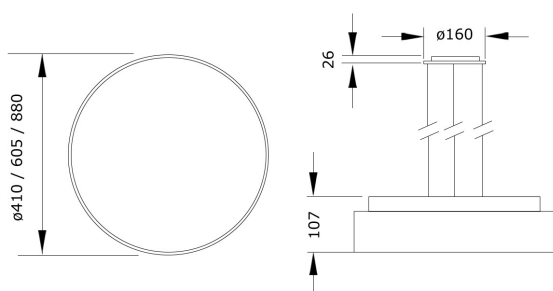

## Beschreibung / Ausschreibungstext

Runde Pendelleuchte, direktstrahlend, mit dekorativer indirekter Lichtcorona. Gehäuse Aluminiumprofil in weiß-struktur (RAL 9016). Lichtverteilung direkt über einen opalen LED-Diffusor, mattiert, zur Vermeidung von Reflexionen und einer zusätzlichen klaren Mikropismenscheibe für diamantartige Lichtbrillanz und perfekte Entblendung. Indirekter Lichtanteil abgedeckt mit einer transparenten Acrylscheibe. Mit Deckenbaldachin, transparenter Anschlussleitung und werkzeuglos kürzbarer Stahlseilaufhängung (jeweils 1.500mm Länge)

DxH: 605 mm x 107 mm

Art.-Nr.: 065 3 1028 L P-04

## Technische Daten

- Lichtquelle: LED
- Gehäusefarbe: weiß-struktur (RAL 9016)
- Leuchten Lichtstrom: 5.670 lm
- Leuchteneffizienz: 123 lm/W
- Farbwiedergabeindex (CRI) min.: 80
- Betriebsgerät: ON/OFF
- Ähnlichste Farbtemperatur\*: 3.000K
- Farborttoleranz (initial Mac Adam)\*: 3
- DxH: 605 mm x 107 mm
- Mittlere Bemessungslebensdauer\*: 50.000h
- Leuchten Leistung: 46 W
- Schutzart: IP20
- Gewicht: 11,5 kg