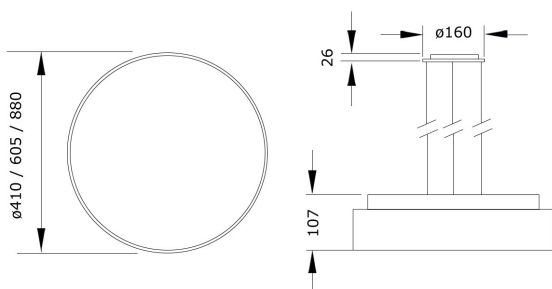

## Beschreibung / Ausschreibungstext

Runde Pendelleuchte, direktstrahlend, mit dekorativer indirekter Lichtcorona. Gehäuse Aluminiumprofil in weiß-struktur (RAL 9016). Lichtverteilung direkt über einen opalen LED-Diffusor, mattiert, zur Vermeidung von Reflexionen und einer zusätzlichen klaren Mikropismenscheibe für diamantartige Lichtbrillanz und perfekte Entblendung. Indirekter Lichtanteil abgedeckt mit einer transparenten Acrylscheibe. Mit Deckenbaldachin, transparenter Anschlussleitung und werkzeuglos kürzbarer Stahlseilaufhängung (jeweils 1.500mm Länge)

DxH: 880 mm x 107 mm

Art.-Nr.: 065 3 1055 L P-04

## Technische Daten

- Lichtquelle: LED
- Gehäusefarbe: weiß-struktur (RAL 9016)
- Leuchten Lichtstrom: 10.695 lm
- Leuchteneffizienz: 126 lm/W
- Farbwiedergabeindex (CRI) min.: 80
- Betriebsgerät: ON/OFF
- Ähnlichste Farbtemperatur\*: 3.000K
- Farborttoleranz (initial Mac Adam)\*: 3
- DxH: 880 mm x 107 mm
- Mittlere Bemessungslebensdauer\*: 50.000h
- Leuchten Leistung: 85 W
- Schutzart: IP20
- Gewicht: 18,6 kg