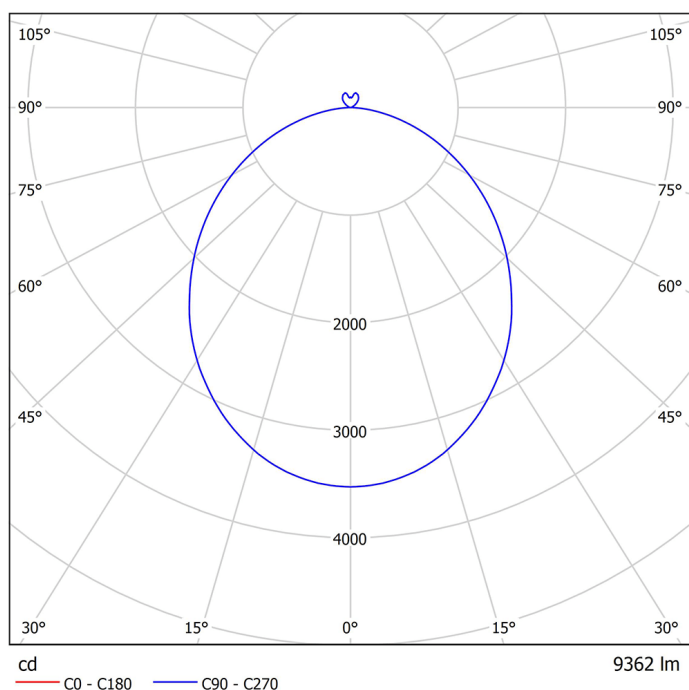

# Pendere 1476 UGR<19 für Arbeitsplätze

Art.-Nr.: 065 3 1055 L P-04

Runde Pendelleuchte mit indirekter Lichtcorona und hoher Wirtschaftlichkeit

## Beschreibung / Ausschreibungstext

Runde Pendelleuchte, direktstrahlend, mit dekorativer indirekter Lichtcorona. Gehäuse Aluminiumprofil in weiß-struktur (RAL 9016). Lichtverteilung direkt über einen opalen LED-Diffusor, mattiert, zur Vermeidung von Reflexionen und einer zusätzlichen klaren Mikropismenscheibe für diamantartige Lichtbrillanz und perfekte Entblendung. Indirekter Lichtanteil abgedeckt mit einer transparenten Acrylscheibe. Mit Deckenbaldachin, transparenter Anschlussleitung und werkzeuglos kürzbarer Stahlseilaufhängung (jeweils 1.500mm Länge)

DxH: 880 mm x 107 mm

Art.-Nr.: 065 3 1055 L P-04

## Technische Daten

- Lichtquelle: LED
- Gehäusefarbe: weiß-struktur (RAL 9016)
- Leuchten Lichtstrom: 10.695 lm
- Leuchteneffizienz: 126 lm/W
- Farbwiedergabeindex (CRI) min.: 80
- Betriebsgerät: ON/OFF
- Ähnlichste Farbtemperatur\*: 3.000K
- Farborttoleranz (initial Mac Adam)\*: 3
- DxH: 880 mm x 107 mm
- Mittlere Bemessungslebensdauer\*: 50.000h
- Leuchten Leistung: 85 W
- Schutzart: IP20
- Gewicht: 18,6 kg