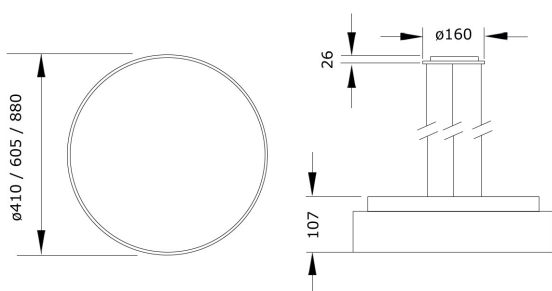

## Beschreibung / Ausschreibungstext

Runde Pendelleuchte, direktstrahlend, mit dekorativer indirekter Lichtcorona. Gehäuse Aluminiumprofil in weiß-struktur (RAL 9016). Lichtverteilung direkt über einen opalen LED-Diffusor, mattiert, zur Vermeidung von Reflexionen und einer zusätzlichen klaren Mikropismenscheibe für diamantartige Lichtbrillanz und perfekte Entblendung. Indirekter Lichtanteil abgedeckt mit einer transparenten Acrylscheibe. Mit Deckenbaldachin, transparenter Anschlussleitung und werkzeuglos kürzbarer Stahlseilaufhängung (jeweils 1.500mm Länge)

DxH: 880 mm x 107 mm

Art.-Nr.: 065 3 1055 D P-04

## Technische Daten

- Lichtquelle: LED
- Gehäusefarbe: weiß-struktur (RAL 9016)
- Leuchten Lichtstrom: 10.695 lm
- Leuchteneffizienz: 126 lm/W
- Farbwiedergabeindex (CRI) min.: 80
- Betriebsgerät: DALI
- Ähnlichste Farbtemperatur\*: 3.000K
- Farborttoleranz (initial Mac Adam)\*: 3
- DxH: 880 mm x 107 mm
- Mittlere Bemessungslebensdauer\*: 50.000h
- Leuchten Leistung: 85 W
- Schutzart: IP20
- Gewicht: 18,6 kg