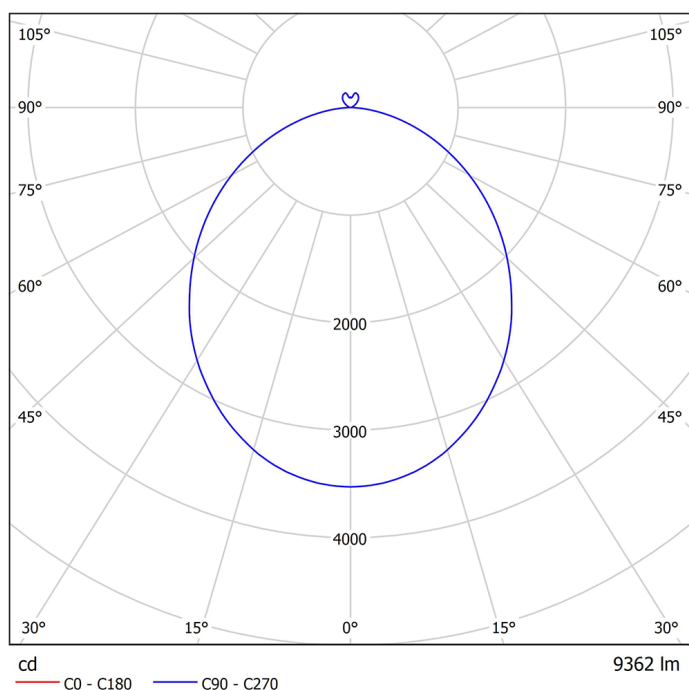

# Pendere 1476 UGR<19 für Arbeitsplätze

Art.-Nr.: 065 3 1055 D P-04

Runde Pendelleuchte mit indirekter Lichtcorona und hoher Wirtschaftlichkeit

## Beschreibung / Ausschreibungstext

Runde Pendelleuchte, direktstrahlend, mit dekorativer indirekter Lichtcorona. Gehäuse Aluminiumprofil in weiß-struktur (RAL 9016). Lichtverteilung direkt über einen opalen LED-Diffusor, mattiert, zur Vermeidung von Reflexionen und einer zusätzlichen klaren Mikropismenscheibe für diamantartige Lichtbrillanz und perfekte Entblendung. Indirekter Lichtanteil abgedeckt mit einer transparenten Acrylscheibe. Mit Deckenbaldachin, transparenter Anschlussleitung und werkzeuglos kürzbarer Stahlseilaufhängung (jeweils 1.500mm Länge)

DxH: 880 mm x 107 mm

Art.-Nr.: 065 3 1055 D P-04

## Technische Daten

- Lichtquelle: LED
- Gehäusefarbe: weiß-struktur (RAL 9016)
- Leuchten Lichtstrom: 10.695 lm
- Leuchteneffizienz: 126 lm/W
- Farbwiedergabeindex (CRI) min.: 80
- Betriebsgerät: DALI
- Ähnlichste Farbtemperatur\*: 3.000K
- Farborttoleranz (initial Mac Adam)\*: 3
- DxH: 880 mm x 107 mm
- Mittlere Bemessungslebensdauer\*: 50.000h
- Leuchten Leistung: 85 W
- Schutzart: IP20
- Gewicht: 18,6 kg