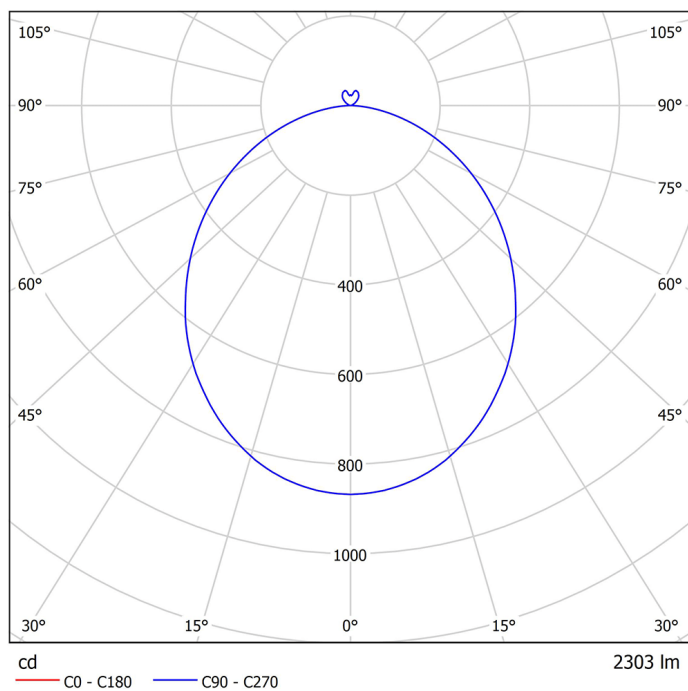

## Beschreibung / Ausschreibungstext

Runde Pendelleuchte, direktstrahlend, mit dekorativer indirekter Lichtcorona. Gehäuse Aluminiumprofil in schwarz-struktur (RAL 9005). Lichtverteilung direkt über einen opalen LED-Diffusor, mattiert, zur Vermeidung von Reflexionen und einer zusätzlichen klaren Mikropismenscheibe für diamantartige Lichtbrillanz und perfekte Entblendung. Indirekter Lichtanteil abgedeckt mit einer transparenten Acrylscheibe. Mit Deckenbaldachin, transparenter Anschlussleitung und werkzeuglos kürzbarer Stahlseilaufhängung (jeweils 1.500mm Länge)

DxH: 410 mm x 107 mm

Art.-Nr.: 066 3 1019 L P-09

## Technische Daten

- Lichtquelle: LED
- Gehäusefarbe: schwarz-struktur (RAL 9005)
- Leuchten Lichtstrom: 3.803 lm
- Leuchteneffizienz: 136 lm/W
- Farbwiedergabeindex (CRI) min.: 80
- Betriebsgerät: ON/OFF
- Ähnlichste Farbtemperatur\*: 4.000K
- Farborttoleranz (initial Mac Adam)\*: 3
- DxH: 410 mm x 107 mm
- Mittlere Bemessungslebensdauer\*: 50.000h
- Leuchten Leistung: 28 W
- Schutzart: IP20
- Gewicht: 7,9 kg