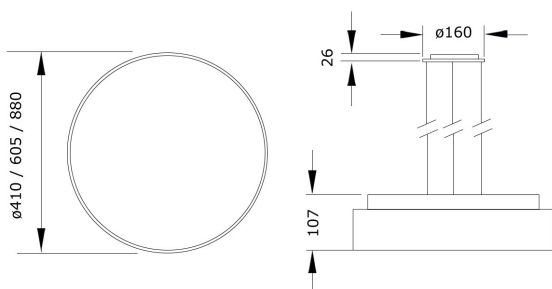

## Beschreibung / Ausschreibungstext

Runde Pendelleuchte, direktstrahlend, mit dekorativer indirekter Lichtcorona. Gehäuse Aluminiumprofil in schwarz-struktur (RAL 9005). Lichtverteilung direkt über einen opalen LED-Diffusor, mattiert, zur Vermeidung von Reflexionen und einer zusätzlichen klaren Mikroprismenscheibe für diamantartige Lichtbrillanz und perfekte Entblendung. Indirekter Lichtanteil abgedeckt mit einer transparenten Acrylscheibe. Mit Deckenbaldachin, transparenter Anschlussleitung und werkzeuglos kürzbarer Stahlseilaufhängung (jeweils 1.500mm Länge)

DxH: 410 mm x 107 mm

Art.-Nr.: 066 3 1019 L P-09

## Technische Daten

- Lichtquelle: LED
- Gehäusefarbe: schwarz-struktur (RAL 9005)
- Leuchten Lichtstrom: 3.803 lm
- Leuchteneffizienz: 136 lm/W
- Farbwiedergabeindex (CRI) min.: 80
- Betriebsgerät: ON/OFF
- Ähnlichste Farbtemperatur\*: 4.000K
- Farborttoleranz (initial Mac Adam)\*: 3
- DxH: 410 mm x 107 mm
- Mittlere Bemessungslebensdauer\*: 50.000h
- Leuchten Leistung: 28 W
- Schutzart: IP20
- Gewicht: 7,9 kg