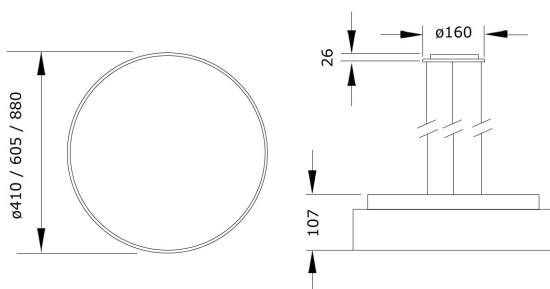

## Beschreibung / Ausschreibungstext

Runde Pendelleuchte, direktstrahlend, mit dekorativer indirekter Lichtcorona. Gehäuse Aluminiumprofil in schwarz-struktur (RAL 9005). Lichtverteilung direkt über einen opalen LED-Diffusor, mattiert, zur Vermeidung von Reflexionen und einer zusätzlichen klaren Mikropismenscheibe für diamantartige Lichtbrillanz und perfekte Entblendung. Indirekter Lichtanteil abgedeckt mit einer transparenten Acrylscheibe. Mit Deckenbaldachin, transparenter Anschlussleitung und werkzeuglos kürzbarer Stahlseilaufhängung (jeweils 1.500mm Länge)

DxH: 410 mm x 107 mm

Art.-Nr.: 066 3 1019 L P-09

## Technische Daten

- Lichtquelle: LED
- Gehäusefarbe: schwarz-struktur (RAL 9005)
- Leuchten Lichtstrom: 3.803 lm
- Leuchteneffizienz: 136 lm/W
- Farbwiedergabeindex (CRI) min.: 80
- Betriebsgerät: ON/OFF
- Ähnlichste Farbtemperatur\*: 4.000K
- Farborttoleranz (initial Mac Adam)\*: 3
- DxH: 410 mm x 107 mm
- Mittlere Bemessungslebensdauer\*: 50.000h
- Leuchten Leistung: 28 W
- Schutzart: IP20
- Gewicht: 7,9 kg