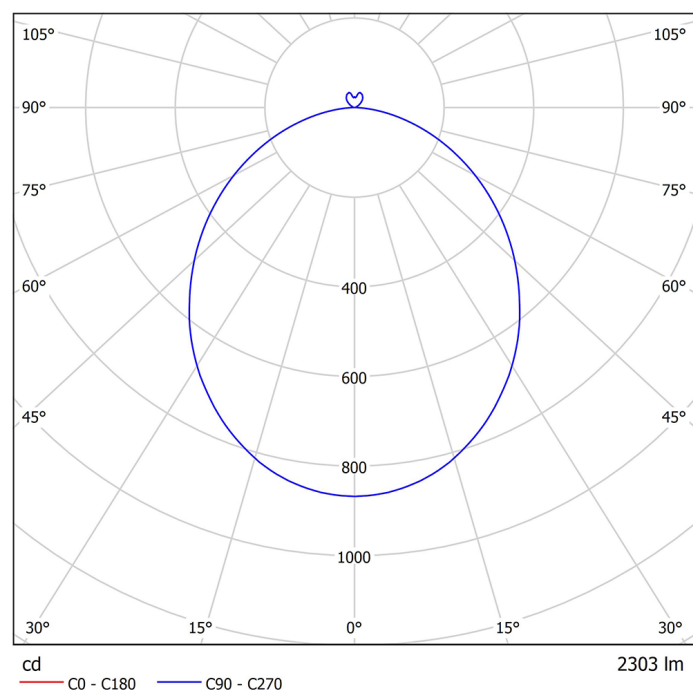

## Beschreibung / Ausschreibungstext

Runde Pendelleuchte, direktstrahlend, mit dekorativer indirekter Lichtcorona. Gehäuse Aluminiumprofil in schwarz-struktur (RAL 9005). Lichtverteilung direkt über einen opalen LED-Diffusor, mattiert, zur Vermeidung von Reflexionen und einer zusätzlichen klaren Mikroprismenscheibe für diamantartige Lichtbrillanz und perfekte Entblendung. Indirekter Lichtanteil abgedeckt mit einer transparenten Acrylscheibe. Mit Deckenbaldachin, transparenter Anschlussleitung und werkzeuglos kürzbarer Stahlseilaufhängung (jeweils 1.500mm Länge)

DxH: 410 mm x 107 mm

Art.-Nr.: 066 3 1019 L P-09

## Technische Daten

- Lichtquelle: LED
- Gehäusefarbe: schwarz-struktur (RAL 9005)
- Leuchten Lichtstrom: 3.803 lm
- Leuchteneffizienz: 136 lm/W
- Farbwiedergabeindex (CRI) min.: 80
- Betriebsgerät: ON/OFF
- Ähnlichste Farbtemperatur\*: 4.000K
- Farborttoleranz (initial Mac Adam)\*: 3
- DxH: 410 mm x 107 mm
- Mittlere Bemessungslebensdauer\*: 50.000h
- Leuchten Leistung: 28 W
- Schutzart: IP20
- Gewicht: 7,9 kg