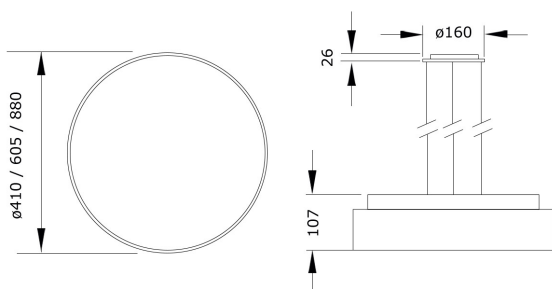

DxH: 880 mm x 107 mm

Art.-Nr.: 066 3 1055 D P-09

## Technische Daten

- Lichtquelle: LED
- Gehäusefarbe: schwarz-struktur (RAL 9005)
- Leuchten Lichtstrom: 11.200 lm
- Leuchteneffizienz: 132 lm/W
- Farbwiedergabeindex (CRI) min.: 80
- Betriebsgerät: DALI
- Ähnlichste Farbtemperatur\*: 4.000K
- Farborttoleranz (initial Mac Adam)\*: 3
- DxH: 880 mm x 107 mm
- Mittlere Bemessungslebensdauer\*: 50.000h
- Leuchten Leistung: 85 W
- Schutzart: IP20
- Gewicht: 18,6 kg