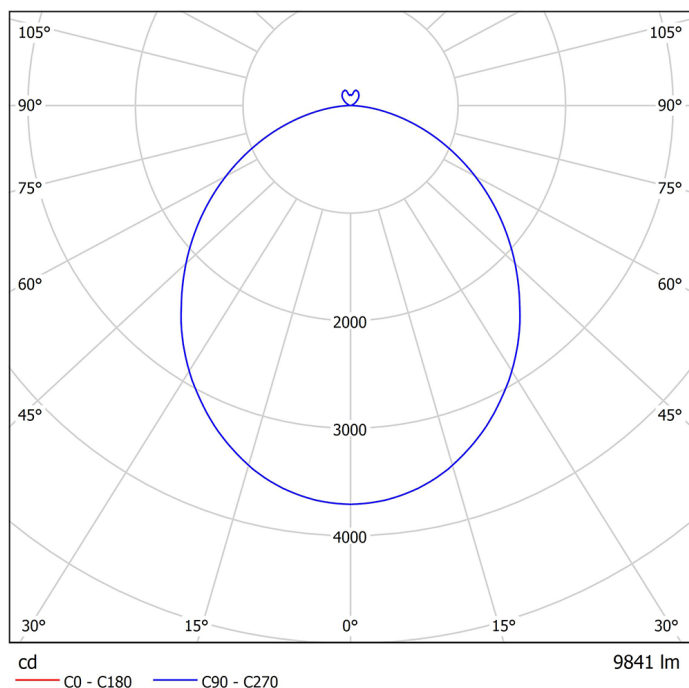

DxH: 880 mm x 107 mm

Art.-Nr.: 066 3 1055 D P-09

## Technische Daten

- Lichtquelle: LED
- Gehäusefarbe: schwarz-struktur (RAL 9005)
- Leuchten Lichtstrom: 11.200 lm
- Leuchteneffizienz: 132 lm/W
- Farbwiedergabeindex (CRI) min.: 80
- Betriebsgerät: DALI
- Ähnlichste Farbtemperatur\*: 4.000K
- Farborttoleranz (initial Mac Adam)\*: 3
- DxH: 880 mm x 107 mm
- Mittlere Bemessungslebensdauer\*: 50.000h
- Leuchten Leistung: 85 W
- Schutzart: IP20
- Gewicht: 18,6 kg