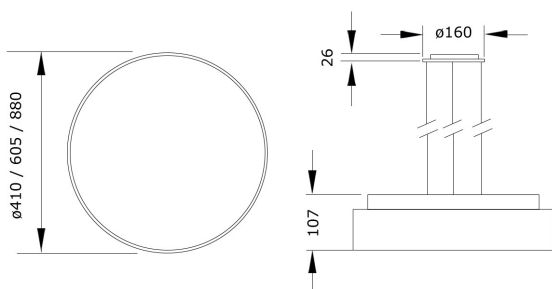

## Beschreibung / Ausschreibungstext

Runde Pendelleuchte, direktstrahlend, mit dekorativer indirekter Lichtcorona. Gehäuse Aluminiumprofil in silberstruktur (RAL 9006). Lichtverteilung direkt über einen opalen LED-Diffusor, mattiert, zur Vermeidung von Reflexionen und einer zusätzlichen klaren Mikropismenscheibe für diamantartige Lichtbrillanz und perfekte Entblendung. Indirekter Lichtanteil abgedeckt mit einer transparenten Acrylscheibe. Mit Deckenbaldachin, transparenter Anschlussleitung und werkzeuglos kürzbarer Stahlseilaufhängung (jeweils 1.500mm Länge)

DxH: 605 mm x 107 mm

Art.-Nr.: 065 3 1028 D P-16

## Technische Daten

- Lichtquelle: LED
- Gehäusefarbe: silber-struktur (RAL 9006)
- Leuchten Lichtstrom: 5.670 lm
- Leuchteneffizienz: 123 lm/W
- Farbwiedergabeindex (CRI) min.: 80
- Betriebsgerät: DALI
- Ähnlichste Farbtemperatur\*: 3.000K
- Farborttoleranz (initial Mac Adam)\*: 3
- DxH: 605 mm x 107 mm
- Mittlere Bemessungslebensdauer\*: 50.000h
- Leuchten Leistung: 46 W
- Schutzart: IP20
- Gewicht: 11,5 kg