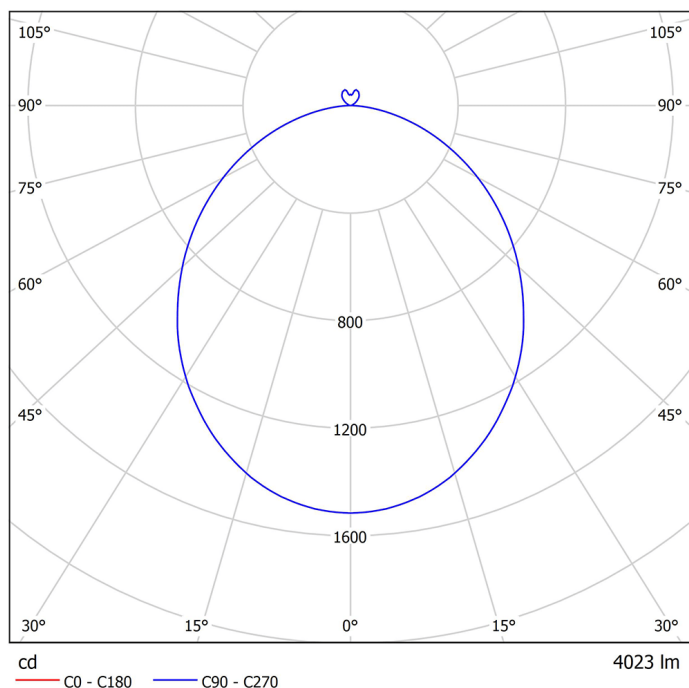

DxH: 605 mm x 107 mm

Art.-Nr.: 065 3 1028 D P-16

## Technische Daten

- Lichtquelle: LED
- Gehäusefarbe: silber-struktur (RAL 9006)
- Leuchten Lichtstrom: 5.670 lm
- Leuchteneffizienz: 123 lm/W
- Farbwiedergabeindex (CRI) min.: 80
- Betriebsgerät: DALI
- Ähnlichste Farbtemperatur\*: 3.000K
- Farborttoleranz (initial Mac Adam)\*: 3
- DxH: 605 mm x 107 mm
- Mittlere Bemessungslebensdauer\*: 50.000h
- Leuchten Leistung: 46 W
- Schutzart: IP20
- Gewicht: 11,5 kg