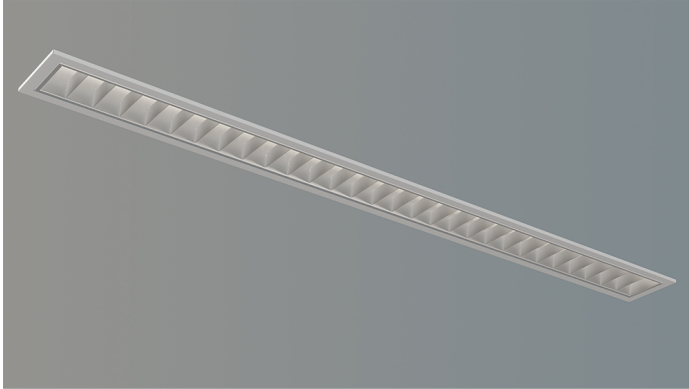

# Unio 1525

Art.-Nr.: 120 2 1018 L R-04

LED-Rastereinbauleuchte mit UGR<19

**SARO**<sup>®</sup>  
Perfektes Licht *lux*  
begeistert

## Beschreibung / Ausschreibungstext

Einbauleuchte für geschnittene Decken, direktstrahlend. Gehäuse aus Stahlblech, weiß pulverbeschichtet (RAL 9016). Lichtverteilung direkt über ein mattes Parabolraster zur Entblendung mit einem UGR-Wert<19. Bestückung: LED, 2.650 lm, 18 W, 147 lm/W, 4.000K, Mac Adam 3, CRI>80.

Betriebsgerät (mit ENEC Zeichen) ON/OFF, mit Steckklemme bis 2,5mm<sup>2</sup>, geeignet für Durchgangsverdrahtung. Alle elektrischen Bauteile sind ENEC geprüft.

Geeignet für den Einsatz in Sicherheitsbeleuchtungsanlagen gemäß EN 50172.

## Technische Daten

- Lichtquelle: LED
- Gehäusefarbe: weiß (RAL 9016)
- Leuchten Lichtstrom: 2.650 lm
- Leuchteneffizienz: 147 lm/W
- Farbwiedergabeindex (CRI) min.: 80
- Betriebsgerät: ON/OFF
- Ähnlichste Farbtemperatur\*: 4.000K
- Farborttoleranz (initial Mac Adam)\*: 3
- LxBxH: 1.200 mm x 112 mm x 61 mm
- Mittlere Bemessungslebensdauer\*: bis 100000 h (L90)
- Leuchten Leistung: 18 W
- Schutzart: IP20
- Gewicht: 3,8 kg