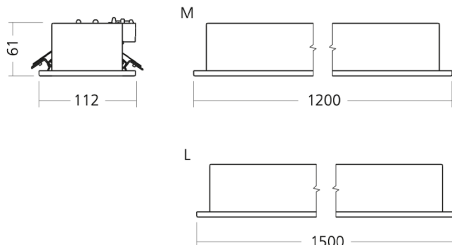

## Beschreibung / Ausschreibungstext

Einbauleuchte für geschnittene Decken, direktstrahlend. Gehäuse aus Stahlblech, weiß pulverbeschichtet (RAL 9016). Lichtverteilung direkt über ein mattes Parabolraster zur Entblendung mit einem UGR-Wert<19. Bestückung: LED, 2.650 lm, 18 W, 147 lm/W, 4.000K, Mac Adam 3, CRI>80.

LxBxH: 1.200 mm x 112 mm x 61 mm

Art.-Nr.: 120 2 1018 L R-04

## Technische Daten

- Lichtquelle: LED
- Gehäusefarbe: weiß (RAL 9016)
- Leuchten Lichtstrom: 2.650 lm
- Leuchteneffizienz: 147 lm/W
- Farbwiedergabeindex (CRI) min.: 80
- Betriebsgerät: ON/OFF
- Ähnlichste Farbtemperatur\*: 4.000K
- Farborttoleranz (initial Mac Adam)\*: 3
- LxBxH: 1.200 mm x 112 mm x 61 mm
- Mittlere Bemessungslebensdauer\*: bis 100000 h (L90)
- Leuchten Leistung: 18 W
- Schutzart: IP20
- Gewicht: 3,8 kg