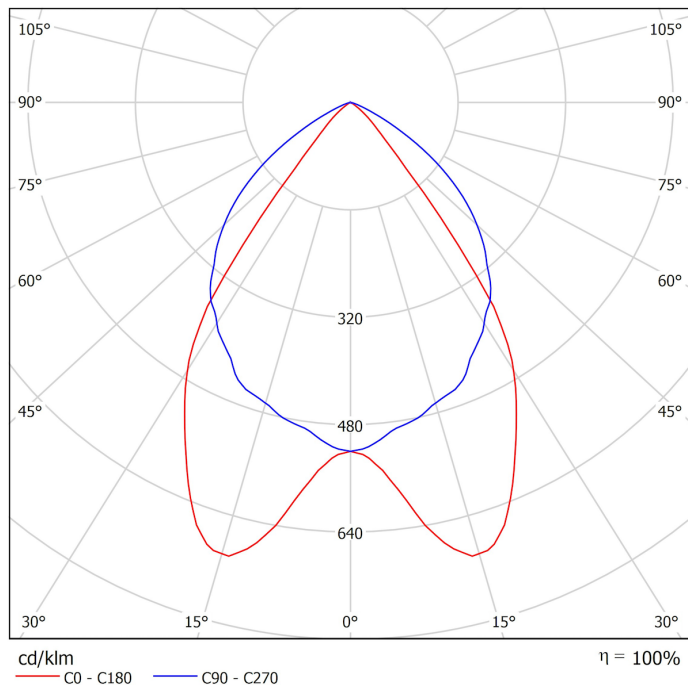

Unio 1525

Art.-Nr.: 121 2 1038 L R-04

LED-Rastereinbauleuchte mit UGR<19

SARO[®]
Perfektes Licht *lux*
begeistert

Beschreibung / Ausschreibungstext

Einbauleuchte für geschnittene Decken, direktstrahlend. Gehäuse aus Stahlblech, weiß pulverbeschichtet (RAL 9016). Lichtverteilung direkt über ein mattes Parabolraster zur Entblendung mit einem UGR-Wert<19. Bestückung: LED, 5.300 lm, 38 W, 139 lm/W, 3.000K, Mac Adam 3, CRI>80.

LxBxH: 1.500 mm x 112 mm x 61 mm

Art.-Nr.: 121 2 1038 L R-04

Technische Daten

- Lichtquelle: LED
- Gehäusefarbe: weiß (RAL 9016)
- Leuchten Lichtstrom: 5.300 lm
- Leuchteneffizienz: 139 lm/W
- Farbwiedergabeindex (CRI) min.: 80
- Betriebsgerät: ON/OFF
- Ähnlichste Farbtemperatur*: 3.000K
- Farborttoleranz (initial Mac Adam)*: 3
- LxBxH: 1.500 mm x 112 mm x 61 mm
- Mittlere Bemessungslebensdauer*: bis 100000 h (L90)
- Leuchten Leistung: 38 W
- Schutzart: IP20
- Gewicht: 3,8 kg