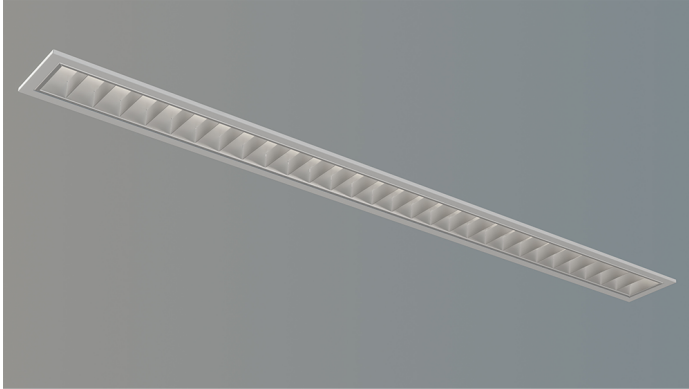

Unio 1525

Art.-Nr.: 121 2 1038 L R-04

LED-Rastereinbauleuchte mit UGR<19

SARO[®]
Perfektes Licht *lux*
begeistert

Beschreibung / Ausschreibungstext

Einbauleuchte für geschnittene Decken, direktstrahlend. Gehäuse aus Stahlblech, weiß pulverbeschichtet (RAL 9016). Lichtverteilung direkt über ein mattes Parabolraster zur Entblendung mit einem UGR-Wert<19. Bestückung: LED, 5.300 lm, 38 W, 139 lm/W, 3.000K, Mac Adam 3, CRI>80.

Betriebsgerät (mit ENEC Zeichen) ON/OFF, mit Steckklemme bis 2,5mm², geeignet für Durchgangsverdrahtung. Alle elektrischen Bauteile sind ENEC geprüft.

Geeignet für den Einsatz in Sicherheitsbeleuchtungsanlagen gemäß EN 50172.

LxBxH: 1.500 mm x 112 mm x 61 mm

Art.-Nr.: 121 2 1038 L R-04

Technische Daten

- Lichtquelle: LED
- Gehäusefarbe: weiß (RAL 9016)
- Leuchten Lichtstrom: 5.300 lm
- Leuchteneffizienz: 139 lm/W
- Farbwiedergabeindex (CRI) min.: 80
- Betriebsgerät: ON/OFF
- Ähnlichste Farbtemperatur*: 3.000K
- Farborttoleranz (initial Mac Adam)*: 3
- LxBxH: 1.500 mm x 112 mm x 61 mm
- Mittlere Bemessungslebensdauer*: bis 100000 h (L90)
- Leuchten Leistung: 38 W
- Schutzart: IP20
- Gewicht: 3,8 kg