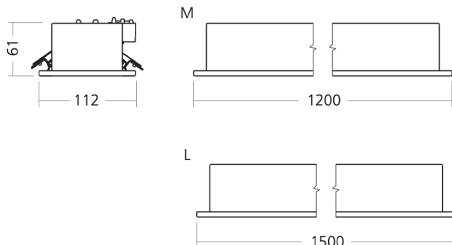

Unio 1525

Art.-Nr.: 121 2 1038 L R-04

LED-Rastereinbauleuchte mit UGR<19

SARO[®]
Perfektes Licht *lux*
begeistert

Beschreibung / Ausschreibungstext

Einbauleuchte für geschnittene Decken, direktstrahlend. Gehäuse aus Stahlblech, weiß pulverbeschichtet (RAL 9016). Lichtverteilung direkt über ein mattes Parabolraster zur Entblendung mit einem UGR-Wert<19. Bestückung: LED, 5.300 lm, 38 W, 139 lm/W, 3.000K, Mac Adam 3, CRI>80.

LxBxH: 1.500 mm x 112 mm x 61 mm

Art.-Nr.: 121 2 1038 L R-04

Technische Daten

- Lichtquelle: LED
- Gehäusefarbe: weiß (RAL 9016)
- Leuchten Lichtstrom: 5.300 lm
- Leuchteneffizienz: 139 lm/W
- Farbwiedergabeindex (CRI) min.: 80
- Betriebsgerät: ON/OFF
- Ähnlichste Farbtemperatur*: 3.000K
- Farborttoleranz (initial Mac Adam)*: 3
- LxBxH: 1.500 mm x 112 mm x 61 mm
- Mittlere Bemessungslebensdauer*: bis 100000 h (L90)
- Leuchten Leistung: 38 W
- Schutzart: IP20
- Gewicht: 3,8 kg