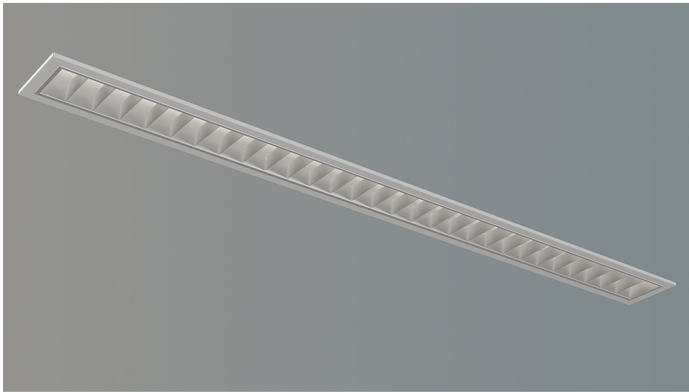

# Unio 1525

Art.-Nr.: 121 2 1038 D R-04  
LED-Rastereinbauleuchte mit UGR<19

**SARO**<sup>®</sup>  
Perfektes Licht *lux*  
begeistert

## Beschreibung / Ausschreibungstext

Einbauleuchte für geschnittene Decken, direktstrahlend. Gehäuse aus Stahlblech, weiß pulverbeschichtet (RAL 9016). Lichtverteilung direkt über ein mattes Parabolraster zur Entblendung mit einem UGR-Wert<19. Bestückung: LED, 5.300 lm, 38 W, 139 lm/W, 3.000K, Mac Adam 3, CRI>80.

Betriebsgerät (mit ENEC Zeichen) DALI, mit Steckklemme bis 2,5mm<sup>2</sup>, geeignet für Durchgangsverdrahtung Alle elektrischen Bauteile sind ENEC geprüft.

Geeignet für den Einsatz in Sicherheitsbeleuchtungsanlagen gemäß EN 50172.

LxBxH: 1.500 mm x 112 mm x 61 mm

Art.-Nr.: 121 2 1038 D R-04