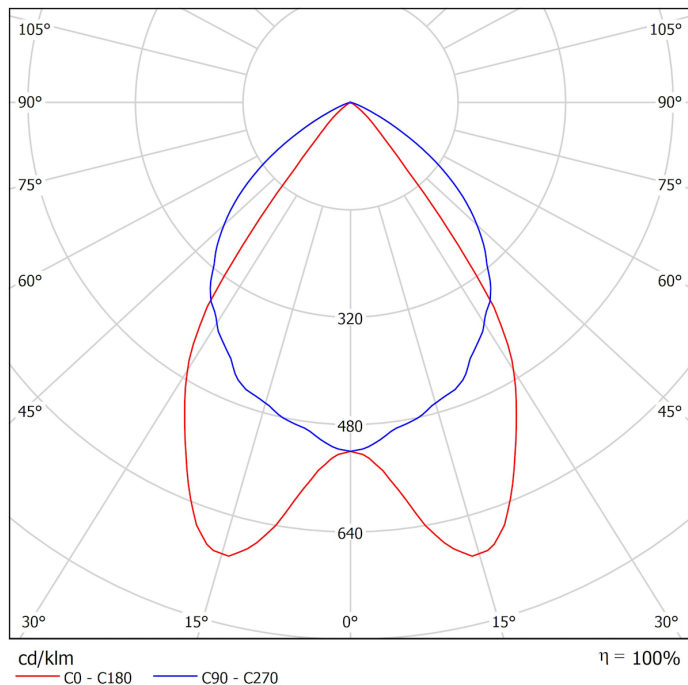

## Beschreibung / Ausschreibungstext

Einbauleuchte für geschnittene Decken, direktstrahlend. Gehäuse aus Stahlblech, weiß pulverbeschichtet (RAL 9016). Lichtverteilung direkt über ein mattes Parabolraster zur Entblendung mit einem UGR-Wert<19. Bestückung: LED, 5.300 lm, 38 W, 139 lm/W, 3.000K, Mac Adam 3, CRI>80.

LxBxH: 1.500 mm x 112 mm x 61 mm

Art.-Nr.: 121 2 1038 D R-04

## Technische Daten

- Lichtquelle: LED
- Gehäusefarbe: weiß (RAL 9016)
- Leuchten Lichtstrom: 5.300 lm
- Leuchteneffizienz: 139 lm/W
- Farbwiedergabeindex (CRI) min.: 80
- Betriebsgerät: DALI
- Ähnlichste Farbtemperatur\*: 3.000K
- Farborttoleranz (initial Mac Adam)\*: 3
- LxBxH: 1.500 mm x 112 mm x 61 mm
- Mittlere Bemessungslebensdauer\*: bis 100000 h (L90)
- Leuchten Leistung: 38 W
- Schutzart: IP20
- Gewicht: 3,8 kg