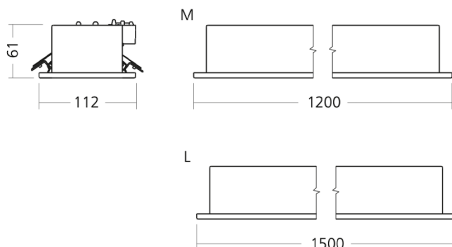

## Beschreibung / Ausschreibungstext

Einbauleuchte für geschnittene Decken, direktstrahlend. Gehäuse aus Stahlblech, weiß pulverbeschichtet (RAL 9016). Lichtverteilung direkt über ein mattes Parabolraster zur Entblendung mit einem UGR-Wert<19. Bestückung: LED, 5.300 lm, 38 W, 139 lm/W, 3.000K, Mac Adam 3, CRI>80.

LxBxH: 1.500 mm x 112 mm x 61 mm

Art.-Nr.: 121 2 1038 D R-04

## Technische Daten

- Lichtquelle: LED
- Gehäusefarbe: weiß (RAL 9016)
- Leuchten Lichtstrom: 5.300 lm
- Leuchteneffizienz: 139 lm/W
- Farbwiedergabeindex (CRI) min.: 80
- Betriebsgerät: DALI
- Ähnlichste Farbtemperatur\*: 3.000K
- Farborttoleranz (initial Mac Adam)\*: 3
- LxBxH: 1.500 mm x 112 mm x 61 mm
- Mittlere Bemessungslebensdauer\*: bis 100000 h (L90)
- Leuchten Leistung: 38 W
- Schutzart: IP20
- Gewicht: 3,8 kg