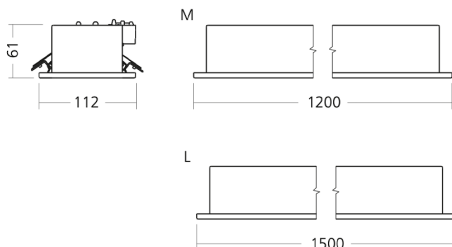

Unio 1525

Art.-Nr.: 121 2 1018 L R-04

LED-Rastereinbauleuchte mit UGR<19

SARO[®]
Perfektes Licht *lux*
begeistert

Beschreibung / Ausschreibungstext

Einbauleuchte für geschnittene Decken, direktstrahlend. Gehäuse aus Stahlblech, weiß pulverbeschichtet (RAL 9016). Lichtverteilung direkt über ein mattes Parabolraster zur Entblendung mit einem UGR-Wert<19. Bestückung: LED, 2.500 lm, 18 W, 139 lm/W, 3.000K, Mac Adam 3, CRI>80.

LxBxH: 1.200 mm x 112 mm x 61 mm

Art.-Nr.: 121 2 1018 L R-04

Technische Daten

- Lichtquelle: LED
- Gehäusefarbe: weiß (RAL 9016)
- Leuchten Lichtstrom: 2.500 lm
- Leuchteneffizienz: 139 lm/W
- Farbwiedergabeindex (CRI) min.: 80
- Betriebsgerät: ON/OFF
- Ähnlichste Farbtemperatur*: 3.000K
- Farborttoleranz (initial Mac Adam)*: 3
- LxBxH: 1.200 mm x 112 mm x 61 mm
- Mittlere Bemessungslebensdauer*: bis 100000 h (L90)
- Leuchten Leistung: 18 W
- Schutzart: IP20
- Gewicht: 3,8 kg