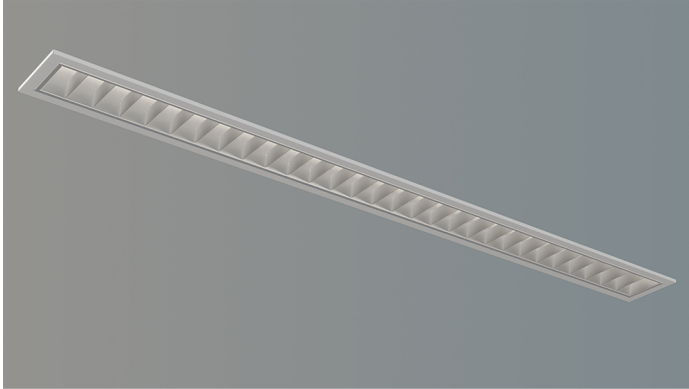

Unio 1525

Art.-Nr.: 121 2 1018 L R-04

LED-Rastereinbauleuchte mit UGR<19

SARO[®]
Perfektes Licht *lux*
begeistert

Beschreibung / Ausschreibungstext

Einbauleuchte für geschnittene Decken, direktstrahlend. Gehäuse aus Stahlblech, weiß pulverbeschichtet (RAL 9016). Lichtverteilung direkt über ein mattes Parabolraster zur Entblendung mit einem UGR-Wert<19. Bestückung: LED, 2.500 lm, 18 W, 139 lm/W, 3.000K, Mac Adam 3, CRI>80.

Betriebsgerät (mit ENEC Zeichen) ON/OFF, mit Steckklemme bis 2,5mm², geeignet für Durchgangsverdrahtung Alle elektrischen Bauteile sind ENEC geprüft.

Geeignet für den Einsatz in Sicherheitsbeleuchtungsanlagen gemäß EN 50172.

LxBxH: 1.200 mm x 112 mm x 61 mm

Art.-Nr.: 121 2 1018 L R-04

Technische Daten

- Lichtquelle: LED
- Gehäusefarbe: weiß (RAL 9016)
- Leuchten Lichtstrom: 2.500 lm
- Leuchteneffizienz: 139 lm/W
- Farbwiedergabeindex (CRI) min.: 80
- Betriebsgerät: ON/OFF
- Ähnlichste Farbtemperatur*: 3.000K
- Farborttoleranz (initial Mac Adam)*: 3
- LxBxH: 1.200 mm x 112 mm x 61 mm
- Mittlere Bemessungslebensdauer*: bis 100000 h (L90)
- Leuchten Leistung: 18 W
- Schutzart: IP20
- Gewicht: 3,8 kg