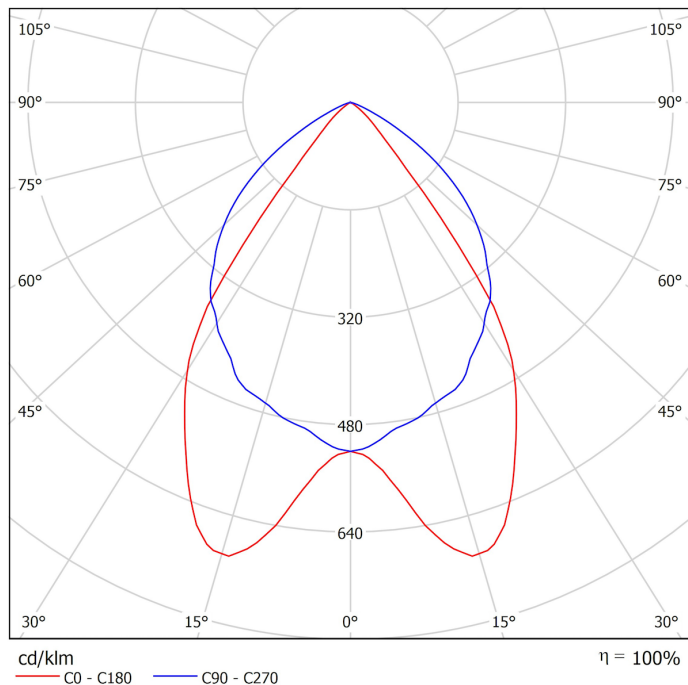

Unio 1525

Art.-Nr.: 121 2 1018 L R-04

LED-Rastereinbauleuchte mit UGR<19

SARO[®]
Perfektes Licht *lux*
begeistert

Beschreibung / Ausschreibungstext

Einbauleuchte für geschnittene Decken, direktstrahlend. Gehäuse aus Stahlblech, weiß pulverbeschichtet (RAL 9016). Lichtverteilung direkt über ein mattes Parabolraster zur Entblendung mit einem UGR-Wert<19. Bestückung: LED, 2.500 lm, 18 W, 139 lm/W, 3.000K, Mac Adam 3, CRI>80.

LxBxH: 1.200 mm x 112 mm x 61 mm

Art.-Nr.: 121 2 1018 L R-04

Technische Daten

- Lichtquelle: LED
- Gehäusefarbe: weiß (RAL 9016)
- Leuchten Lichtstrom: 2.500 lm
- Leuchteneffizienz: 139 lm/W
- Farbwiedergabeindex (CRI) min.: 80
- Betriebsgerät: ON/OFF
- Ähnlichste Farbtemperatur*: 3.000K
- Farborttoleranz (initial Mac Adam)*: 3
- LxBxH: 1.200 mm x 112 mm x 61 mm
- Mittlere Bemessungslebensdauer*: bis 100000 h (L90)
- Leuchten Leistung: 18 W
- Schutzart: IP20
- Gewicht: 3,8 kg