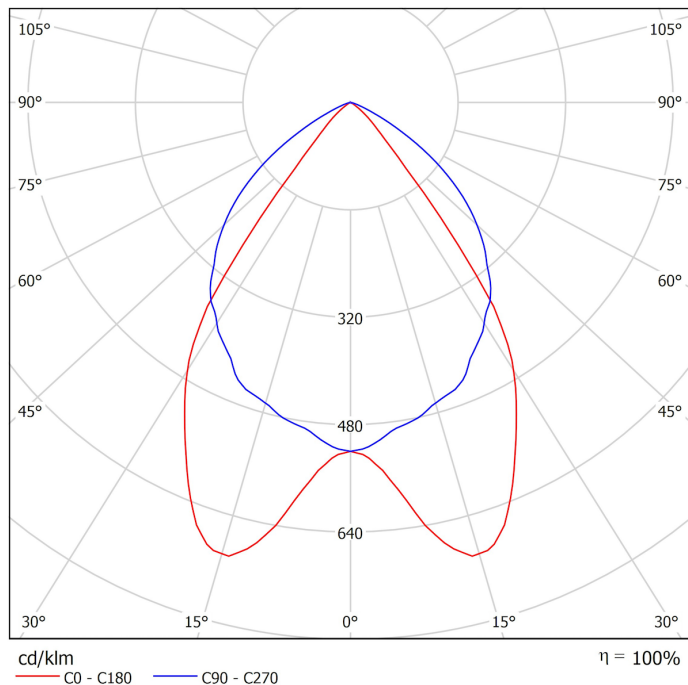

Unio 1525

Art.-Nr.: 120 2 1038 L R-04

LED-Rastereinbauleuchte mit UGR<19

SARO[®]
Perfektes Licht *lux*
begeistert

Beschreibung / Ausschreibungstext

Einbauleuchte für geschnittene Decken, direktstrahlend. Gehäuse aus Stahlblech, weiß pulverbeschichtet (RAL 9016). Lichtverteilung direkt über ein mattes Parabolraster zur Entblendung mit einem UGR-Wert<19. Bestückung: LED, 5.550 lm, 38 W, 146 lm/W, 4.000K, Mac Adam 3, CRI>80.

LxBxH: 1.500 mm x 112 mm x 61 mm

Art.-Nr.: 120 2 1038 L R-04

Technische Daten

- Lichtquelle: LED
- Gehäusefarbe: weiß (RAL 9016)
- Leuchten Lichtstrom: 5.550 lm
- Leuchteneffizienz: 146 lm/W
- Farbwiedergabeindex (CRI) min.: 80
- Betriebsgerät: ON/OFF
- Ähnlichste Farbtemperatur*: 4.000K
- Farborttoleranz (initial Mac Adam)*: 3
- LxBxH: 1.500 mm x 112 mm x 61 mm
- Mittlere Bemessungslebensdauer*: bis 100000 h (L90)
- Leuchten Leistung: 38 W
- Schutzart: IP20
- Gewicht: 3,8 kg