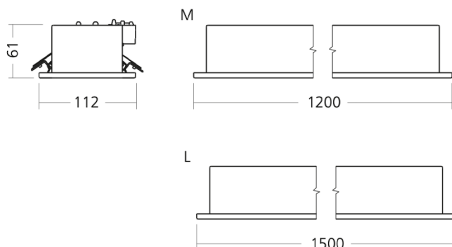

Unio 1525

Art.-Nr.: 120 2 1038 L R-04

LED-Rastereinbauleuchte mit UGR<19

SARO[®]
Perfektes Licht *lux*
begeistert

Beschreibung / Ausschreibungstext

Einbauleuchte für geschnittene Decken, direktstrahlend. Gehäuse aus Stahlblech, weiß pulverbeschichtet (RAL 9016). Lichtverteilung direkt über ein mattes Parabolraster zur Entblendung mit einem UGR-Wert<19. Bestückung: LED, 5.550 lm, 38 W, 146 lm/W, 4.000K, Mac Adam 3, CRI>80.

LxBxH: 1.500 mm x 112 mm x 61 mm

Art.-Nr.: 120 2 1038 L R-04

Technische Daten

- Lichtquelle: LED
- Gehäusefarbe: weiß (RAL 9016)
- Leuchten Lichtstrom: 5.550 lm
- Leuchteneffizienz: 146 lm/W
- Farbwiedergabeindex (CRI) min.: 80
- Betriebsgerät: ON/OFF
- Ähnlichste Farbtemperatur*: 4.000K
- Farborttoleranz (initial Mac Adam)*: 3
- LxBxH: 1.500 mm x 112 mm x 61 mm
- Mittlere Bemessungslebensdauer*: bis 100000 h (L90)
- Leuchten Leistung: 38 W
- Schutzart: IP20
- Gewicht: 3,8 kg