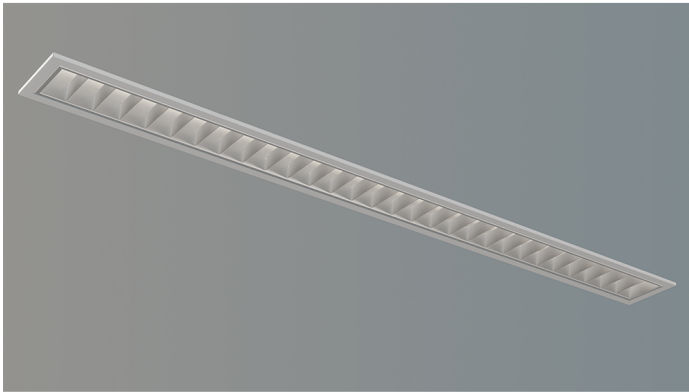

Unio 1525

Art.-Nr.: 120 2 1038 L R-04

LED-Rastereinbauleuchte mit UGR<19

SARO[®]
Perfektes Licht *lux*
begeistert

Beschreibung / Ausschreibungstext

Einbauleuchte für geschnittene Decken, direktstrahlend. Gehäuse aus Stahlblech, weiß pulverbeschichtet (RAL 9016). Lichtverteilung direkt über ein mattes Parabolraster zur Entblendung mit einem UGR-Wert<19. Bestückung: LED, 5.550 lm, 38 W, 146 lm/W, 4.000K, Mac Adam 3, CRI>80.

Betriebsgerät (mit ENEC Zeichen) ON/OFF, mit Steckklemme bis 2,5mm², geeignet für Durchgangsverdrahtung. Alle elektrischen Bauteile sind ENEC geprüft.

Geeignet für den Einsatz in Sicherheitsbeleuchtungsanlagen gemäß EN 50172.

LxBxH: 1.500 mm x 112 mm x 61 mm

Art.-Nr.: 120 2 1038 L R-04

Technische Daten

- Lichtquelle: LED
- Gehäusefarbe: weiß (RAL 9016)
- Leuchten Lichtstrom: 5.550 lm
- Leuchteneffizienz: 146 lm/W
- Farbwiedergabeindex (CRI) min.: 80
- Betriebsgerät: ON/OFF
- Ähnlichste Farbtemperatur*: 4.000K
- Farborttoleranz (initial Mac Adam)*: 3
- LxBxH: 1.500 mm x 112 mm x 61 mm
- Mittlere Bemessungslebensdauer*: bis 100000 h (L90)
- Leuchten Leistung: 38 W
- Schutzart: IP20
- Gewicht: 3,8 kg