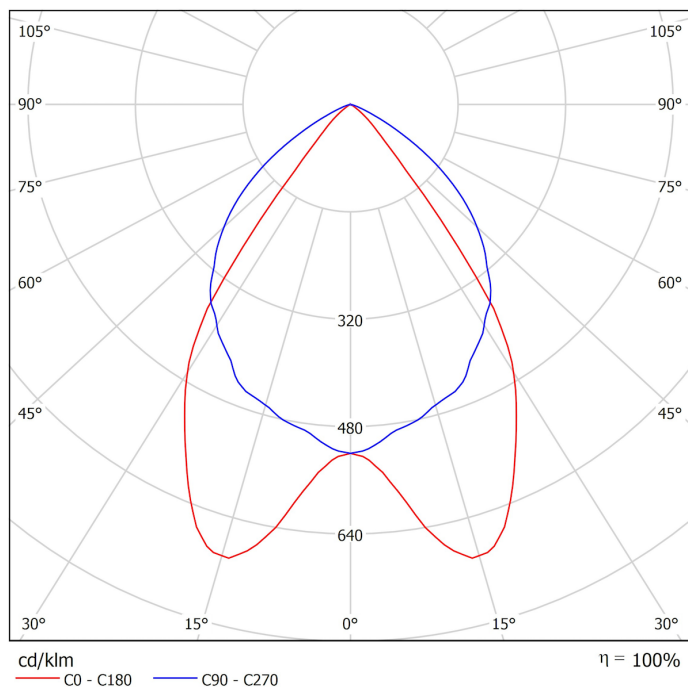

Unio 1525

Art.-Nr.: 120 2 1038 D R-04
LED-Rastereinbauleuchte mit UGR<19

SARO[®]
Perfektes Licht *lux*
begeistert

Beschreibung / Ausschreibungstext

Einbauleuchte für geschnittene Decken, direktstrahlend. Gehäuse aus Stahlblech, weiß pulverbeschichtet (RAL 9016). Lichtverteilung direkt über ein mattes Parabolraster zur Entblendung mit einem UGR-Wert<19. Bestückung: LED, 5.550 lm, 38 W, 146 lm/W, 4.000K, Mac Adam 3, CRI>80.

LxBxH: 1.500 mm x 112 mm x 61 mm

Art.-Nr.: 120 2 1038 D R-04

Technische Daten

- Lichtquelle: LED
- Gehäusefarbe: weiß (RAL 9016)
- Leuchten Lichtstrom: 5.550 lm
- Leuchteneffizienz: 146 lm/W
- Farbwiedergabeindex (CRI) min.: 80
- Betriebsgerät: DALI
- Ähnlichste Farbtemperatur*: 4.000K
- Farborttoleranz (initial Mac Adam)*: 3
- LxBxH: 1.500 mm x 112 mm x 61 mm
- Mittlere Bemessungslebensdauer*: bis 100000 h (L90)
- Leuchten Leistung: 38 W
- Schutzart: IP20
- Gewicht: 3,8 kg