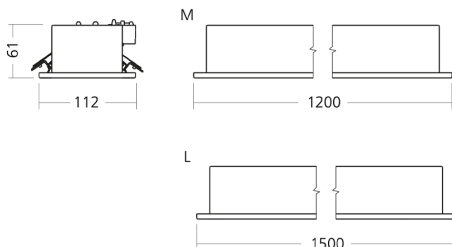

Unio 1525

Art.-Nr.: 120 2 1038 D R-04
LED-Rastereinbauleuchte mit UGR<19

SARO[®]
Perfektes Licht *lux*
begeistert

Beschreibung / Ausschreibungstext

Einbauleuchte für geschnittene Decken, direktstrahlend. Gehäuse aus Stahlblech, weiß pulverbeschichtet (RAL 9016). Lichtverteilung direkt über ein mattes Parabolraster zur Entblendung mit einem UGR-Wert<19. Bestückung: LED, 5.550 lm, 38 W, 146 lm/W, 4.000K, Mac Adam 3, CRI>80.

LxBxH: 1.500 mm x 112 mm x 61 mm

Art.-Nr.: 120 2 1038 D R-04

Technische Daten

- Lichtquelle: LED
- Gehäusefarbe: weiß (RAL 9016)
- Leuchten Lichtstrom: 5.550 lm
- Leuchteneffizienz: 146 lm/W
- Farbwiedergabeindex (CRI) min.: 80
- Betriebsgerät: DALI
- Ähnlichste Farbtemperatur*: 4.000K
- Farborttoleranz (initial Mac Adam)*: 3
- LxBxH: 1.500 mm x 112 mm x 61 mm
- Mittlere Bemessungslebensdauer*: bis 100000 h (L90)
- Leuchten Leistung: 38 W
- Schutzart: IP20
- Gewicht: 3,8 kg