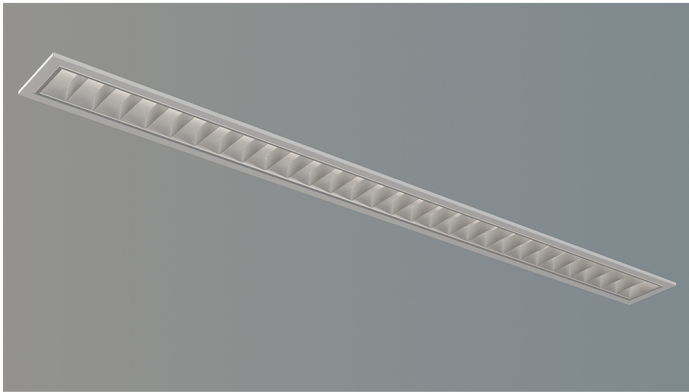

Unio 1525

Art.-Nr.: 120 2 1038 D R-04
LED-Rastereinbauleuchte mit UGR<19

SARO[®]
Perfektes Licht *lux*
begeistert

Beschreibung / Ausschreibungstext

Einbauleuchte für geschnittene Decken, direktstrahlend. Gehäuse aus Stahlblech, weiß pulverbeschichtet (RAL 9016). Lichtverteilung direkt über ein mattes Parabolraster zur Entblendung mit einem UGR-Wert<19. Bestückung: LED, 5.550 lm, 38 W, 146 lm/W, 4.000K, Mac Adam 3, CRI>80.

Betriebsgerät (mit ENEC Zeichen) DALI, mit Steckklemme bis 2,5mm², geeignet für Durchgangsverdrahtung Alle elektrischen Bauteile sind ENEC geprüft.

Geeignet für den Einsatz in Sicherheitsbeleuchtungsanlagen gemäß EN 50172.

LxBxH: 1.500 mm x 112 mm x 61 mm

Art.-Nr.: 120 2 1038 D R-04

Technische Daten

- Lichtquelle: LED
- Gehäusefarbe: weiß (RAL 9016)
- Leuchten Lichtstrom: 5.550 lm
- Leuchteneffizienz: 146 lm/W
- Farbwiedergabeindex (CRI) min.: 80
- Betriebsgerät: DALI
- Ähnlichste Farbtemperatur*: 4.000K
- Farborttoleranz (initial Mac Adam)*: 3
- LxBxH: 1.500 mm x 112 mm x 61 mm
- Mittlere Bemessungslebensdauer*: bis 100000 h (L90)
- Leuchten Leistung: 38 W
- Schutzart: IP20
- Gewicht: 3,8 kg