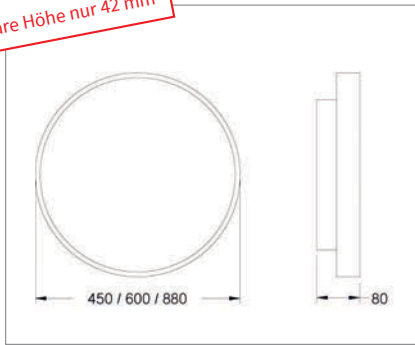

# PARE 1485 LED

Für Licht braucht man Energie, genauso wie für Kreativität.

**NEU**

• Sichtbare Höhe nur 42 mm

Direktstrahlend mit indirekter Lichtkorona.

**Pare 1485 LED:** Flache Wand- und Deckenleuchte, direktstrahlend, mit indirekter Lichtkorona. Opaler LED-Diffusor (direkt), Acrylscheibe klar (indirekt). Montagefreundlich durch werkzeuglose Bajonettbefestigung des Leuchtenrahmens.

Ausführungen*	Art.-Nr.:	Preis**:
<b>Pare 1485 LED:</b> 3.000K, 25W, 3.180lm, D: 450 mm, H: 80mm	067 1 1025 L O-01	427,-€
<b>Pare 1485 LED:</b> 4.000K, 25W, 3.295lm, D: 450 mm, H: 80 mm	068 1 1025 L O-01	427,-€
<b>Pare 1485 LED:</b> 3.000K, 45W, 5.420lm, D: 600 mm, H: 80 mm	067 1 1045 L O-01	767,-€
<b>Pare 1485 LED:</b> 4.000K, 45W, 5.650lm, D: 600 mm, H: 80 mm	068 1 1045 L O-01	767,-€
<b>Pare 1485 LED:</b> 3.000K, 90W, 11.850lm, D: 880 mm, H: 80 mm	067 1 1090 L O-01	1.217,-€
<b>Pare 1485 LED:</b> 4.000K, 90W, 12.270lm, D: 880 mm, H: 80 mm	068 1 1090 L O-01	1.217,-€
<b>Pare 1485 LED:</b> 3.000K, 25W, 3.180lm, DALI, D: 450 mm, H: 80 mm	067 1 1025 D O-01	452,-€
<b>Pare 1485 LED:</b> 4.000K, 25W, 3.295lm, DALI, D: 450 mm, H: 80 mm	068 1 1025 D O-01	452,-€
<b>Pare 1485 LED:</b> 3.000K, 45W, 5.420lm, DALI, D: 600 mm, H: 80 mm	067 1 1045 D O-01	790,-€
<b>Pare 1485 LED:</b> 4.000K, 45W, 5.650lm, DALI, D: 600 mm, H: 80 mm	068 1 1045 D O-01	790,-€
<b>Pare 1485 LED:</b> 3.000K, 90W, 11.850lm, DALI, D: 880 mm, H: 80 mm	067 1 1090 D O-01	1.255,-€
<b>Pare 1485 LED:</b> 4.000K, 90W, 12.270lm, DALI, D: 880 mm, H: 80 mm	068 1 1090 D O-01	1.255,-€