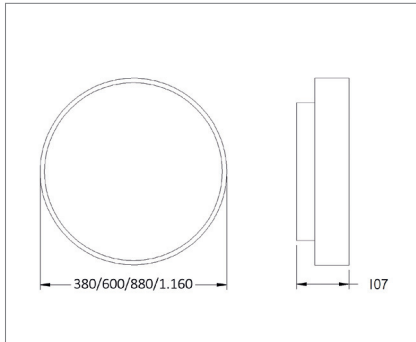

PARE
1475 LED

High
Output

Licht ist Lebensenergie.

1

NEU

- Hohe Lichtleistung
- Integrierter Notlicht-Akku 1h
- Mit unsichtbarem Bewegungssensor
- Sichtbare Höhe 70 mm

Direktstrahlend mit indirekter Lichtkorona.

Pare 1475 LED: Wand- und Deckenleuchte, direktstrahlend, mit indirekter Lichtkorona. Opaler LED-Diffusor (direkt), Acrylscheibe klar (indirekt). Montagefreundlich durch werkzeuglose Bajonettbefestigung des Leuchtenrahmens.